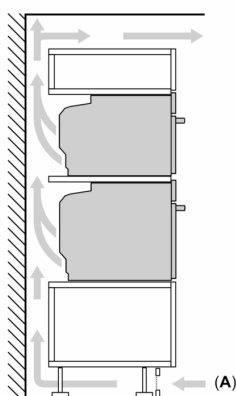

energie na cyklus v režime cirkulácie vzduchu: 0.61 kWh

- počet priestorov na pečenie: 1 zdroj tepla: elektrina objem priestoru na pečenie: 47 l

Rozmery a technické informácie

- rozmery spotrebica (V x Š x H): 455 mm x 594 mm x 548 mm
- rozmery niky (V x Š x H): 450 mm - 455 mm x 560 mm - 568 mm x 550 mm
- "Rozmery potrebné pre zabudovanie nájdete v inštalačných materiáloch."

iQ700, Kompaktná zabudovateľná rúra, 60 x 45 cm, Čierna CB734G1B1

Rozmerové výkresy

Montáž dvoch spotrebičov nad sebou
Výmena vzduchu

A: Otvor na prívod vzduchu $\geq 200 \text{ cm}^2$

Rozmerové výkresy

zabudovanie s varným panelom