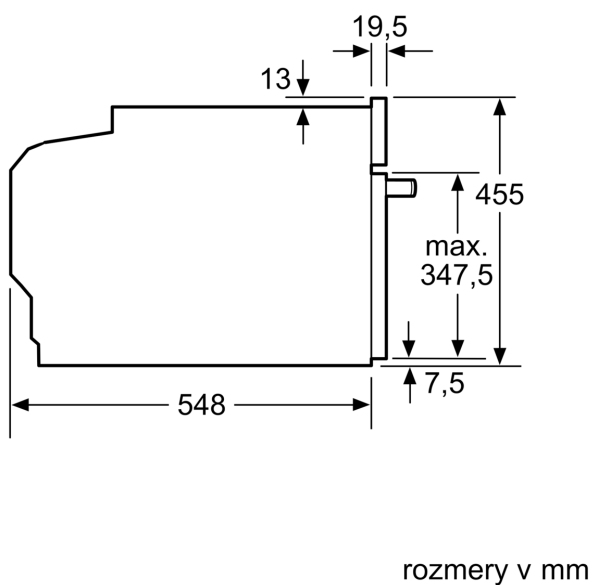

- spotřeba energie na cyklus v režimu recirkulace: 0.61 kWh
- počet pečicích prostorů: 1 zdroj tepla: elektřina objem pečicího prostoru: 47 l

Rozměry

- rozměry spotřebiče (V x Š x H): 455 mm x 594 mm x 548 mm
- rozměry niky (V x Š x H): 450 mm - 455 mm x 560 mm - 568 mm x 550 mm
- „potřebné rozměry naleznete v instalačních materiálech“

Technické informácie

- dĺžka napájacieho kábla: 150 cm
- napätie: 220 - 240 V
- celkový príkon elektro: 2.9 kW
- trieda spotreby energie (podľa normy EU 65/2014): A+
- spotreba energie na cyklus pri konvenčnom ohreve: 0.73 kWh (na stupnici triedy energetickej účinnosti od A+++ do D) spotreba

energie na cyklus v režime cirkulácie vzduchu: 0.61 kWh

- počet priestorov na pečenie: 1 zdroj tepla: elektrina objem priestoru na pečenie: 47 l

Rozmery a technické informácie

- rozmery spotrebica (V x Š x H): 455 mm x 594 mm x 548 mm
- rozmery niky (V x Š x H): 450 mm - 455 mm x 560 mm - 568 mm x 550 mm
- "Rozmery potrebné pre zabudovanie nájdete v inštalačných materiáloch."

iQ700, Kompaktná zabudovateľná rúra, 60 x 45 cm, Čierna CB734G1B1

Rozmerové výkresy

Montáž dvoch spotrebičov nad sebou
Výmena vzduchu

A: Otvor na prívod vzduchu $\geq 200 \text{ cm}^2$

Rozmerové výkresy

zabudovanie s varným panelom