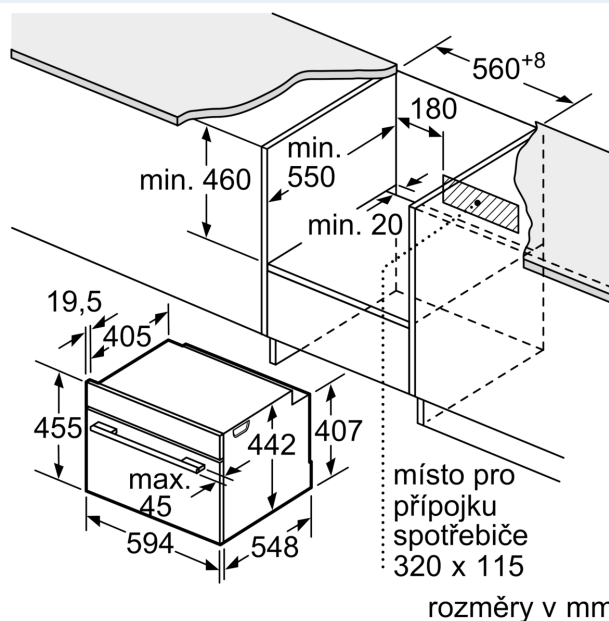

- spotřeba energie na cyklus v režimu recirkulace: 0.61 kWh
- počet pečicích prostorů: 1 zdroj tepla: elektřina objem pečicího prostoru: 47 l

Rozměry

- rozměry spotřebiče (V x Š x H): 455 mm x 594 mm x 548 mm
- rozměry niky (V x Š x H): 450 mm - 455 mm x 560 mm - 568 mm x 550 mm
- „potřebné rozměry naleznete v instalačních materiálech“

iQ700, Kompaktní vestavná trouba, 60 x 45 cm, Černá CB734G1B1

Rozměrové výkresy

Montáž dvou spotřebičů nad sebou
Výměna vzduchu

A: Větrací mřížka $\geq 200 \text{ cm}^2$

Rozměrové výkresy

vestavba s varnou deskou

Výbava

Technické údaje

Typ inštalácie: Vestavné integrovaný čistiaci systém: hydrolytické čistenie, Katalytické čistenie
 Požadovaná veľkosť otvoru pre inštaláciu (v x š x h): 450-455 x 560-568 x 550 mm
 Rozmery výrobku: 455 x 594 x 548 mm
 rozmery zabaleného spotrebiča: 520 x 690 x 650 mm
 materiál ovládacieho panelu: Glass
 materiál dverí: sklo
 Váha: 29.4 kg
 objem netto - rúra na pečenie 1: 47 l
 Spôsoby ohrevu: Full width grill, Hotair gentle, Half width grill, horný/dolný ohrev, Conventional heat gentle, pomalé varenie pri nízkej teplote, Bottom heat, cirkulačný infra-gril, Circulating air, pre-heating, udržovanie tepla
 riadenie teploty: Elektronické vnútorné osvetlenie (ks): 1
 Dĺžka prívodného kábla: 150.0 cm
 EAN: 4242003900987
 Počet varných priestorov: 1
 Trieda energetickej účinnosti: A+
 Spotreba energie na cyklus - konvenčný ohrev (2010/30/EC): 0.73 kWh/cyklus
 Spotreba energie na cyklus cirkulácie vzduchu - konvenčný ohrev (2010/30/EC): 0.61 kWh/cyklus
 Index energetickej účinnosti (2010/30/EC): 81.3 %
 príkon: 2900 W
 Prúd: 13 A
 Nominálne napätie: 220-240 V
 frekvencia: 50; 60 Hz
 typ zástrčky: Gardy zástrčka s uzemnením