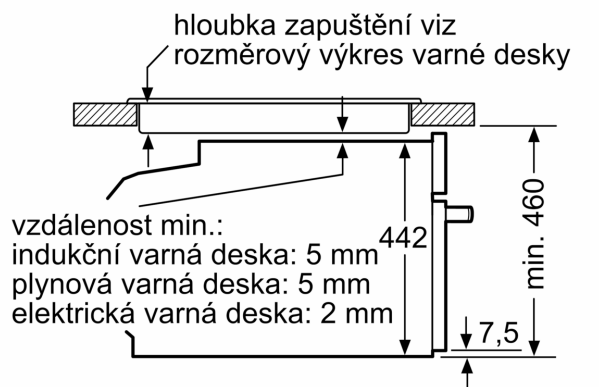

- spotřeba energie na cyklus v režimu recirkulace: 0.61 kWh
- počet pečicích prostorů: 1 zdroj tepla: elektřina objem pečicího prostoru: 47 l

Rozměry

- rozměry spotřebiče (V x Š x H): 455 mm x 594 mm x 548 mm
- rozměry niky (V x Š x H): 450 mm - 455 mm x 560 mm - 568 mm x 550 mm
- „potřebné rozměry naleznete v instalačních materiálech“

iQ700, Kompaktní vestavná trouba, 60 x 45 cm, Černá CB734G1B1

Rozměrové výkresy

Montáž dvou spotřebičů nad sebou
Výměna vzduchu

A: Větrací mřížka $\geq 200 \text{ cm}^2$

Rozměrové výkresy

vestavba s varnou deskou

Výbava

Technické údaje

Typ inštalácie: Vestavné integrovaný čistiaci systém: hydrolytické čistenie, Katalytické čistenie
 Požadovaná veľkosť otvoru pre inštaláciu (v x š x h): 450-455 x 560-568 x 550 mm
 Rozmery výrobku: 455 x 594 x 548 mm
 rozmery zabaleného spotrebiča: 520 x 690 x 650 mm
 materiál ovládacieho panelu: Glass
 materiál dverí: sklo
 Váha: 29.4 kg
 objem netto - rúra na pečenie 1: 47 l
 Spôsoby ohrevu: Full width grill, Hotair gentle, Half width grill, horný/dolný ohrev, Conventional heat gentle, pomalé varenie pri nízkej teplote, Bottom heat, cirkulačný infra-gril, Circulating air, pre-heating, udržovanie tepla
 riadenie teploty: Elektronické vnútorné osvetlenie (ks): 1
 Dĺžka prívodného kábla: 150.0 cm
 EAN: 4242003900987
 Počet varných priestorov: 1
 Trieda energetickej účinnosti: A+
 Spotreba energie na cyklus - konvenčný ohrev (2010/30/EC): 0.73 kWh/cyklus
 Spotreba energie na cyklus cirkulácie vzduchu - konvenčný ohrev (2010/30/EC): 0.61 kWh/cyklus
 Index energetickej účinnosti (2010/30/EC): 81.3 %
 príkon: 2900 W
 Prúd: 13 A
 Nominálne napätie: 220-240 V
 frekvencia: 50; 60 Hz
 typ zástrčky: Gardy zástrčka s uzemnením