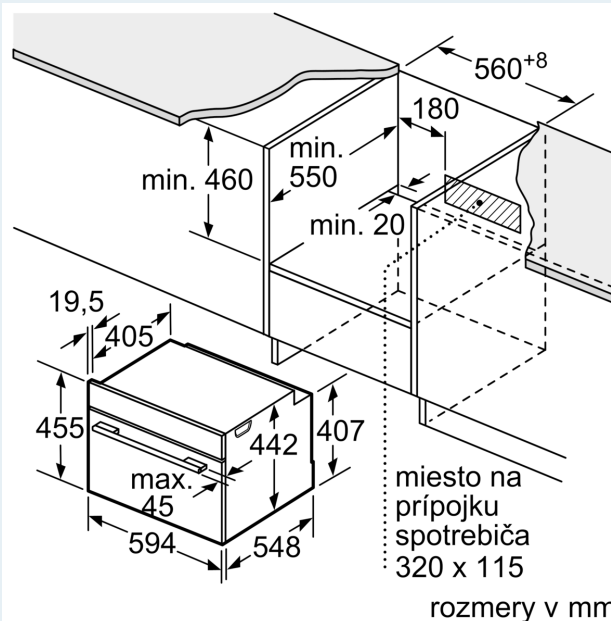

Výbava

Technické údaje

Typ inštalácie: Vestavné integrovaný čistiaci systém: hydrolytické čistenie, Katalytické čistenie
 Požadovaná veľkosť otvoru pre inštaláciu (v x š x h): 450-455 x 560-568 x 550 mm
 Rozmery výrobku: 455 x 594 x 548 mm
 rozmery zabaleného spotrebiča: 520 x 690 x 650 mm
 materiál ovládacieho panelu: Glass
 materiál dverí: sklo
 Váha: 29.4 kg
 objem netto - rúra na pečenie 1: 47 l
 Spôsoby ohrevu: Full width grill, Hotair gentle, Half width grill, horný/dolný ohrev, Conventional heat gentle, pomalé varenie pri nízkej teplote, Bottom heat, cirkulačný infra-gril, Circulating air, pre-heating, udržovanie tepla
 riadenie teploty: Elektronické vnútorné osvetlenie (ks): 1
 Dĺžka prívodného kábla: 150.0 cm
 EAN: 4242003900987
 Počet varných priestorov: 1
 Trieda energetickej účinnosti: A+
 Spotreba energie na cyklus - konvenčný ohrev (2010/30/EC): 0.73 kWh/cyklus
 Spotreba energie na cyklus cirkulácie vzduchu - konvenčný ohrev (2010/30/EC): 0.61 kWh/cyklus
 Index energetickej účinnosti (2010/30/EC): 81.3 %
 príkon: 2900 W
 Prúd: 13 A
 Nominálne napätie: 220-240 V
 frekvencia: 50; 60 Hz
 typ zástrčky: Gardy zástrčka s uzemnením

energie na cyklus v režime cirkulácie vzduchu: 0.61 kWh

- počet priestorov na pečenie: 1 zdroj tepla: elektrina objem priestoru na pečenie: 47 l

Rozmery a technické informácie

- rozmery spotrebica (V x Š x H): 455 mm x 594 mm x 548 mm
- rozmery niky (V x Š x H): 450 mm - 455 mm x 560 mm - 568 mm x 550 mm
- "Rozmery potrebné pre zabudovanie nájdete v inštalačných materiáloch."

iQ700, Kompaktná zabudovateľná rúra, 60 x 45 cm, Čierna CB734G1B1

Rozmerové výkresy

Montáž dvoch spotrebičov nad sebou
Výmena vzduchu

A: Otvor na prívod vzduchu $\geq 200 \text{ cm}^2$

Rozmerové výkresy

zabudovanie s varným panelom