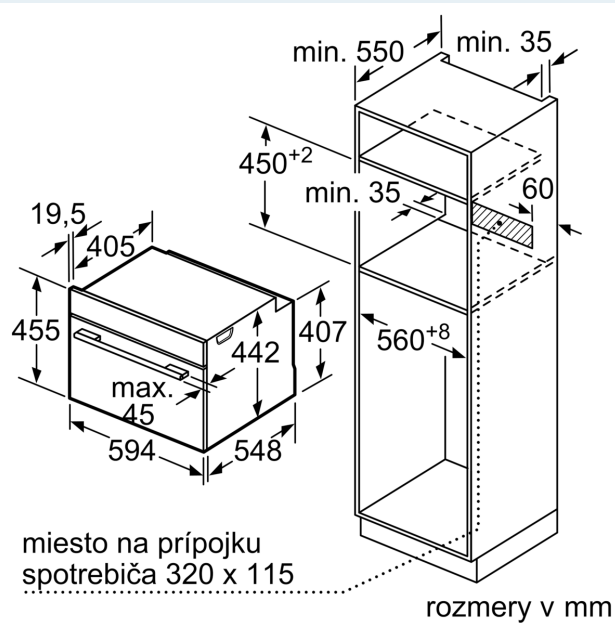

- spotřeba energie na cyklus v režimu recirkulace: 0.61 kWh
- počet pečicích prostorů: 1 zdroj tepla: elektřina objem pečicího prostoru: 47 l

Rozměry

- rozměry spotřebiče (V x Š x H): 455 mm x 594 mm x 548 mm
- rozměry niky (V x Š x H): 450 mm - 455 mm x 560 mm - 568 mm x 550 mm
- „potřebné rozměry naleznete v instalačních materiálech“

energie na cyklus v režime cirkulácie vzduchu: 0.61 kWh

- počet priestorov na pečenie: 1 zdroj tepla: elektrina objem priestoru na pečenie: 47 l

Rozmery a technické informácie

- rozmery spotrebica (V x Š x H): 455 mm x 594 mm x 548 mm
- rozmery niky (V x Š x H): 450 mm - 455 mm x 560 mm - 568 mm x 550 mm
- "Rozmery potrebné pre zabudovanie nájdete v inštalačných materiáloch."

iQ700, Kompaktná zabudovateľná rúra, 60 x 45 cm, Čierna CB734G1B1

Rozmerové výkresy

Montáž dvoch spotrebičov nad sebou
Výmena vzduchu

A: Otvor na prívod vzduchu $\geq 200 \text{ cm}^2$

Rozmerové výkresy

zabudovanie s varným panelom