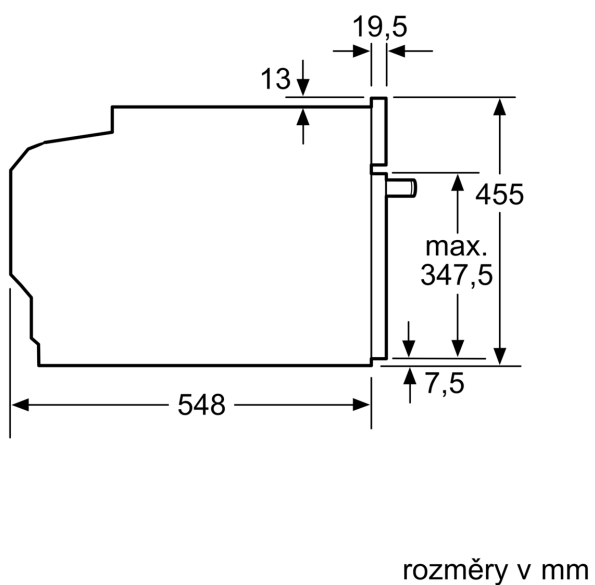

- spotřeba energie na cyklus v režimu recirkulace: 0.61 kWh
- počet pečicích prostorů: 1 zdroj tepla: elektřina objem pečicího prostoru: 47 l

Rozměry

- rozměry spotřebiče (V x Š x H): 455 mm x 594 mm x 548 mm
- rozměry niky (V x Š x H): 450 mm - 455 mm x 560 mm - 568 mm x 550 mm
- „potřebné rozměry naleznete v instalačních materiálech“

iQ700, Kompaktní vestavná trouba, 60 x 45 cm, Černá CB734G1B1

Rozměrové výkresy

Montáž dvou spotřebičů nad sebou
Výměna vzduchu

A: Větrací mřížka $\geq 200 \text{ cm}^2$

Rozměrové výkresy

vestavba s varnou deskou

Výbava

Technické údaje

Typ inštalácie: Vestavné integrovaný čistiaci systém: hydrolytické čistenie, Katalytické čistenie
 Požadovaná veľkosť otvoru pre inštaláciu (v x š x h): 450-455 x 560-568 x 550 mm
 Rozmery výrobku: 455 x 594 x 548 mm
 rozmery zabaleného spotrebiča: 520 x 690 x 650 mm
 materiál ovládacieho panelu: Glass
 materiál dverí: sklo
 Váha: 29.4 kg
 objem netto - rúra na pečenie 1: 47 l
 Spôsoby ohrevu: Full width grill, Hotair gentle, Half width grill, horný/dolný ohrev, Conventional heat gentle, pomalé varenie pri nízkej teplote, Bottom heat, cirkulačný infra-gril, Circulating air, pre-heating, udržovanie tepla
 riadenie teploty: Elektronické vnútorné osvetlenie (ks): 1
 Dĺžka prívodného kábla: 150.0 cm
 EAN: 4242003900987
 Počet varných priestorov: 1
 Trieda energetickej účinnosti: A+
 Spotreba energie na cyklus - konvenčný ohrev (2010/30/EC): 0.73 kWh/cyklus
 Spotreba energie na cyklus cirkulácie vzduchu - konvenčný ohrev (2010/30/EC): 0.61 kWh/cyklus
 Index energetickej účinnosti (2010/30/EC): 81.3 %
 príkon: 2900 W
 Prúd: 13 A
 Nominálne napätie: 220-240 V
 frekvencia: 50; 60 Hz
 typ zástrčky: Gardy zástrčka s uzemnením