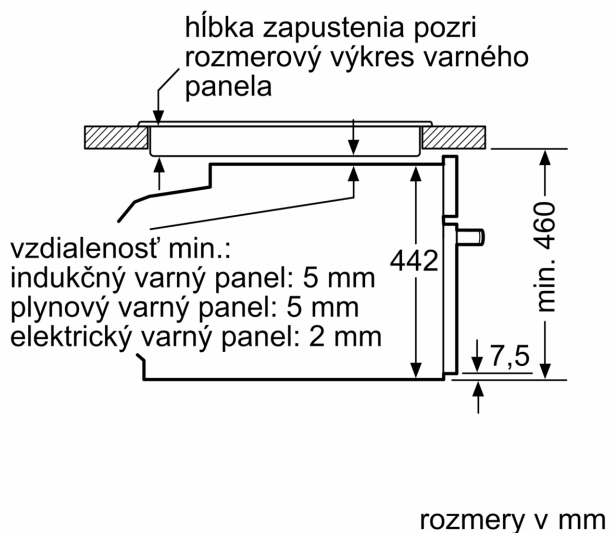

energie na cyklus v režime cirkulácie vzduchu: 0.61 kWh

- počet priestorov na pečenie: 1 zdroj tepla: elektrina objem priestoru na pečenie: 47 l

Rozmery a technické informácie

- rozmery spotrebica (V x Š x H): 455 mm x 594 mm x 548 mm
- rozmery niky (V x Š x H): 450 mm - 455 mm x 560 mm - 568 mm x 550 mm
- "Rozmery potrebné pre zabudovanie nájdete v inštalačných materiáloch."

iQ700, Kompaktná zabudovateľná rúra, 60 x 45 cm, Čierna CB734G1B1

Rozmerové výkresy

Montáž dvoch spotrebičov nad sebou
Výmena vzduchu

A: Otvor na prívod vzduchu $\geq 200 \text{ cm}^2$

Rozmerové výkresy

zabudovanie s varným panelom