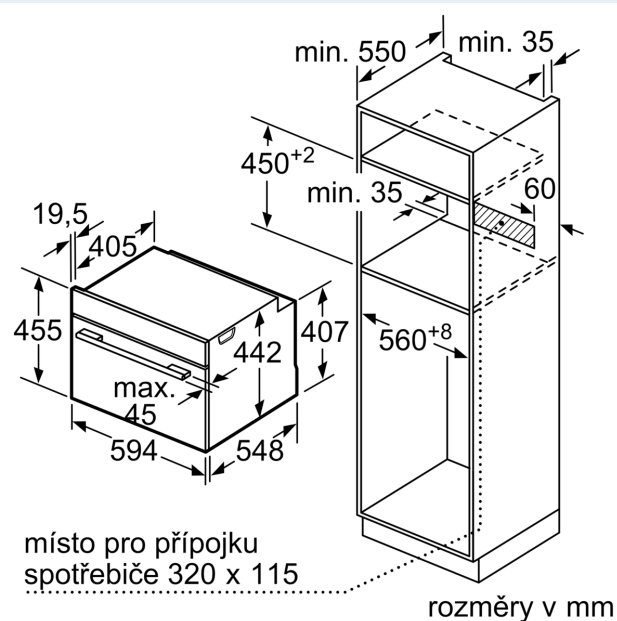

Vybavení

Technické údaje

Druh spotřebiče: Vestavné
 Integrovaný čistící systém: hydrolytické čištění, Katalytické čištění
 Požadovaná velikost otvoru pro instalaci (v x š x h): 450-455 x 560-568 x 550 mm
 Rozměry spotřebiče:455 x 594 x 548 mm
 Rozměry zabaleného spotřebiče: 520 x 690 x 650 mm
 Materiál ovládacího panelu: Sklo
 Materiál dveří: sklo
 Váha: 29.4 kg
 Objem netto - pečicí trouba 1: 47 l
 Druhy ohřevu: velkoplošný gril, horký vzduch jemný, maloplošný gril, standardní ohřev, konvenční ohřev jemný, vaření při nízké teplotě, dolní ohřev, horký vzduch s grilem, horký vzduch, předehřívání, udržování tepla
 Řízení teploty: Elektronické
 Vnitřní osvětlení (ks): 1
 Délka přívodního kabelu: 150.0 cm
 EAN:4242003900987
 Počet varných prostorů: 1
 Třída energetické účinnosti: A+
 Spotřeba energie na cyklus - konvenční ohřev (2010/30/EC): 0.73 kWh/cyklus
 Spotřeba energie na cyklus cirkulace vzduchu - konvenční ohřev (2010/30/EC): 0.61 kWh/cyklus
 Index energetické účinnosti (2010/30/EC):81.3 %
 příkon:2900 W
 Proud: 13 A
 Nominální výkon:220-240 V
 Frekvence: 50; 60 Hz
 Typ zástrčky: zalitá zástrčka s uzemněním
 Dodávané příslušenství: 1 x kombinovaný rošt, 1 x univerzální pánev

- spotřeba energie na cyklus v režimu recirkulace: 0.61 kWh
- počet pečicích prostorů: 1 zdroj tepla: elektřina objem pečicího prostoru: 47 l

Rozměry

- rozměry spotřebiče (V x Š x H): 455 mm x 594 mm x 548 mm
- rozměry niky (V x Š x H): 450 mm - 455 mm x 560 mm - 568 mm x 550 mm
- „potřebné rozměry naleznete v instalačních materiálech“

iQ700, Kompaktní vestavná trouba, 60 x 45 cm, Černá CB734G1B1

Rozměrové výkresy

Montáž dvou spotřebičů nad sebou
Výměna vzduchu

A: Větrací mřížka $\geq 200 \text{ cm}^2$

Rozměrové výkresy

vestavba s varnou deskou