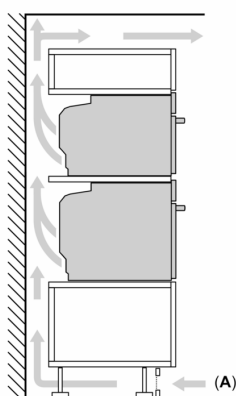

- spotřeba energie na cyklus v režimu recirkulace: 0.61 kWh
- počet pečicích prostorů: 1 zdroj tepla: elektřina objem pečicího prostoru: 47 l

Rozměry

- rozměry spotřebiče (V x Š x H): 455 mm x 594 mm x 548 mm
- rozměry niky (V x Š x H): 450 mm - 455 mm x 560 mm - 568 mm x 550 mm
- „potřebné rozměry naleznete v instalačních materiálech“

iQ700, Kompaktní vestavná trouba, 60 x 45 cm, Černá CB734G1B1

Rozměrové výkresy

Montáž dvou spotřebičů nad sebou
Výměna vzduchu

A: Větrací mřížka $\geq 200 \text{ cm}^2$

Rozměrové výkresy

vestavba s varnou deskou